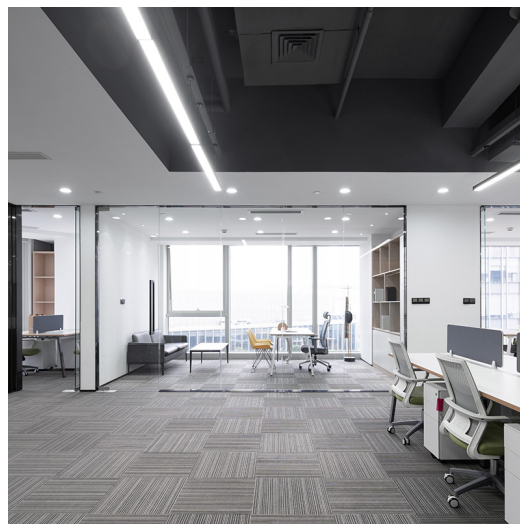

PRODUKTOVÝ LIST

WO2001

LED lineární osvětlení propojitelné, 24W, 2280lm, 4000K, 60cm

- propojitelné LED lineární osvětlení
- osvětlení lze zavěsit, přisadit ke stěně a stropu, nebo vbudovat do podhledu
- vzájemně lze propojit a napájet světla až do příkonu 1000W
- propojitelné pomocí vbudovaných výklopných konektorů v úhlu 90-270°
- příkon: 24W
- světelný tok: 2280lm
- teplota světla/chromatičnosti: 4000K (neutrální bílá)
- životnost LED: 30.000 hodin
- úhel svícení: 60°
- vykreslení barev: CRI>80
- krytí: IP20
- vstupní napětí: AC170-265V
- provozní teplota: -20°C až 45°C
- rozměry: 600 x 55 x 55mm
- !!! příslušenství pro přisazenou montáž součástí balení (pro jiné typy montáží lze příslušenství dokoupit) !!!
- !!! dodáváno bez napájecího konektoru - nutno zakoupit samostatně, kód WO-2000-ND3 nebo WO-2000-ND4 !!!
- jednotlivé LED zdroje nelze měnit
- materiál: hliník + PC
- barva: černá
- balení: krabice
- energetická třída: F